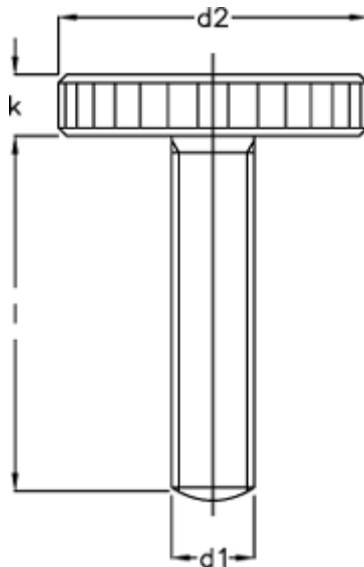

Varenummer: 20701661

Beskrivelse: E+G Fingerskrue DIN 653-M10-35

Mål

d1 = M10

d2 = 36

K = 8.0

Længde l = 35